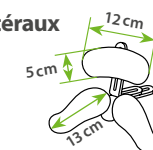

K0004

1.260,-

Système d'appuie-tête pour enfants avec guidage Wing sur les rembourrages latéraux

sans tube de réglage en profondeur

Choisir une fixation à la page 2, sinon livraison sans fixation !

K0005

1.260,-

Système d'appuie-tête pour enfants sans guidage Wing sur les rembourrages latéraux

sans tube de réglage en profondeur

Choisir une fixation à la page 2, sinon livraison sans fixation !

K0006

1.260,-

Système d'appuie-tête pour enfants en bas âge avec guidage Wing sur les rembourrages latéraux