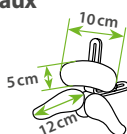

Système d'appuie-tête pour enfants sans guidage Wing sur les rembourrages latéraux

sans tube de réglage en profondeur

Choisir une fixation à la page 2, sinon livraison sans fixation !

K0006

1.260,-

Système d'appuie-tête pour enfants en bas âge avec guidage Wing sur les rembourrages latéraux

sans tube de réglage en profondeur

Choisir une fixation à la page 2, sinon livraison sans fixation !

K0007

1.260,-

Système d'appuie-tête pour enfants, adolescents et adultes avec fixation en T et guidage Wing sur les rembourrages latéraux