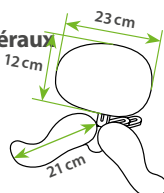

Client

Date

Commission

Appuie-tête

Système d'appuie-tête pour adultes avec guidage Wing sur les rembourrages latéraux

sans tube de réglage en profondeur

Choisir une fixation à la page 2, sinon livraison sans fixation !