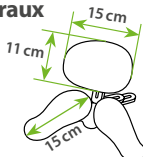

K0001

1.490,-

Système d'appuie-tête pour adultes avec guidage Wing sur les rembourrages latéraux

sans tube de réglage en profondeur

Choisir une fixation à la page 2, sinon livraison sans fixation !

K0002

1.360,-

Système d'appuie-tête pour adolescents et adultes sans guidage Wing sur les rembourrages latéraux

sans tube de réglage en profondeur

Choisir une fixation à la page 2, sinon livraison sans fixation !

K0003