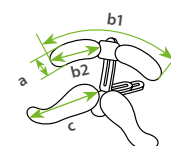

Système d'appuie-tête pour enfants sans guidage Wing sur les rembourrages latéraux

sans tube de réglage en profondeur

Choisir une fixation à la page 2, sinon livraison sans fixation !

K0006

1.260,-

Système d'appuie-tête pour enfants en bas âge avec guidage Wing sur les rembourrages latéraux

sans tube de réglage en profondeur

Choisir une fixation à la page 2, sinon livraison sans fixation !

K0007

1.260,-

Système d'appuie-tête pour enfants, adolescents et adultes avec fixation en T et guidage Wing sur les rembourrages latéraux

sans tube de réglage en profondeur

Choisir une fixation à la page 2, sinon livraison sans fixation !

T.	a	b1	b2	c
K0019	5 cm	26-30 cm	14 cm	17 cm
K0020	5 cm	33-42 cm	17 cm	21 cm

K0019 (enfants / adolescents)
K0020 (adultes)