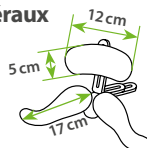

Système d'appuie-tête pour adolescents et adultes sans guidage Wing sur les rembourrages latéraux

sans tube de réglage en profondeur

Choisir une fixation à la page 2, sinon livraison sans fixation !

K0003

1.260,-

Système d'appuie-tête pour enfants et adolescents avec guidage Wing sur les rembourrages latéraux

sans tube de réglage en profondeur

Choisir une fixation à la page 2, sinon livraison sans fixation !

K0004

1.260,-

Système d'appuie-tête pour enfants avec guidage Wing sur les rembourrages latéraux

sans tube de réglage en profondeur

Choisir une fixation à la page 2, sinon livraison sans fixation !

K0005

1.260,-