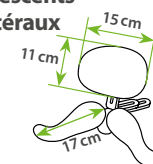

Système d'appuie-tête pour enfants et adolescents avec guidage Wing sur les rembourrages latéraux

sans tube de réglage en profondeur

Choisir une fixation à la page 2, sinon livraison sans fixation !