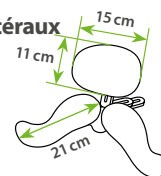

Système d'appuie-tête pour adultes avec guidage Wing sur les rembourrages latéraux

sans tube de réglage en profondeur

Choisir une fixation à la page 2, sinon livraison sans fixation !