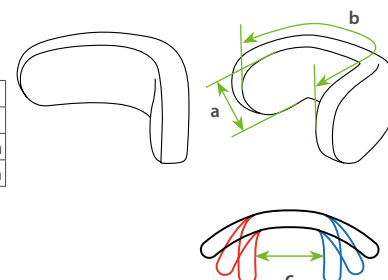

ohne Tiefenverstellrohr

Kopfstütze	a	b
K0015	8 cm	20 cm
K0016	10 cm	24 cm
K0017	12 cm	28 cm

Halterung wählen, ansonsten Lieferung ohne Halterung!

K0011 (Kinder) 850,-
K0012 (Jugendliche) 850,-
K0013 (Erwachsene) 850,-

K0015 610,-
K0016 610,-
K0017 610,-

Kopfstützensystem 2-teilig für Erwachsene mit Wingführung an den Seitenpolstern

ohne Tiefenverstellrohr

Halterung wählen, ansonsten Lieferung ohne Halterung!

Kopfstütze, verstellbar

ohne Tiefenverstellrohr

Kopfstütze	a	b	c
10075-m	10 cm	34 cm	9 cm
10075-1	10 cm	42 cm	10 cm
10075-2	14 cm	51 cm	12 cm

Halterung wählen, ansonsten Lieferung ohne Halterung!

K0018 1.275,-

10075-mini 620,-
10075-1 620,-
10075-2 620,-

Halterungen optional

Vierkant gerade, abnehmbar

Mit Zahnsegment, und Tiefenverstellrohr 16 cm **ohne Unihalter**

K0040

Vierkant gekröpft, abnehmbar

Mit Zahnsegment, und Tiefenverstellrohr 16 cm **ohne Unihalter**