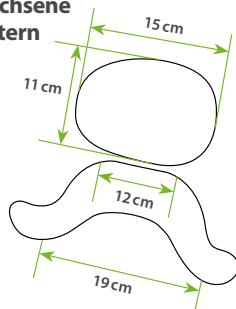

Kopfstützensystem 2-teilig für Erwachsene mit Wingführung an den Seitenpolstern

ohne Tiefenverstellrohr